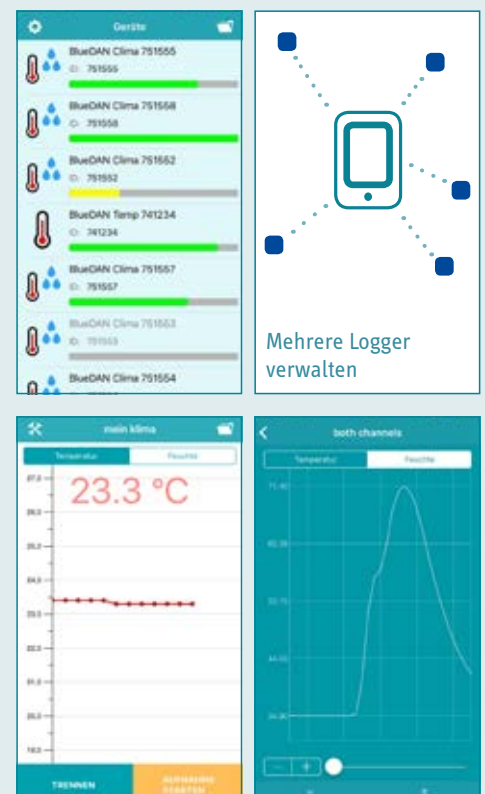

Fragen zum Produkt? Rufen Sie an oder schreiben Sie uns eine E-Mail: